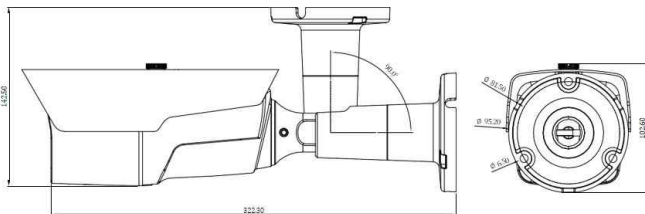

외관도

세부사양

CAMERA

이미지 센서	1/1.9" Sony CMOS
총 화소수	2.42Megapixel
렌즈	x12 Optical Zoom, 7.0mm~84mm
최저조도	Color(1/1s):Color:0.002 Lux,B/W:0.0002 Lux Color(1/30s):Color:0.02 Lux,B/W:0.002 Lux, IR LED On:0 Lux
디지털 줌	Optical x12, Digital Zoom x32 Zoom
S/N Ratio	54dB
Day / Night	Automatic, Day, Night
화이트 밸런스	자동/실내/실외/형광등/사용자
안개보정	On/Off

IR LED

LED 투광거리	Hi-Power IR LED 16EA, MAX 100M

VIDEO

압축코덱	H.264, MJPEG
해상도	1080p, 720p, D1 ~ QQVGA
비디오 전송 속도	60fps@1080p
비디오 스트리밍	Simultaneously H.264 and MJPEG (Quad Streaming)
아날로그 출력	Composite x 1

AUDIO

압축코덱	AAC/G.711
입력/출력	Line level 1 Input/1 output(Full Duplex)

NETWORK

센서 입력	2EA
센서 출력	2EA
SD카드	SD Card Interface Support
인터페이스	Ethernet 10/100 Based-T(RJ-45)
프로토콜	TCP, IP, HTTP, DHCP, PPPoE, FTP, DNS, DDNS, NTP, IC MP, SNMP, SMTP, RTP, RTSP, SSL
방식	RS-485

GENERAL

보호등급	IP668/IK10
사용전원	DC12V 2A
동작온도	-15°C~60°C
사이즈/무게	99mmx242.50mmx206.24mm/1.54kg