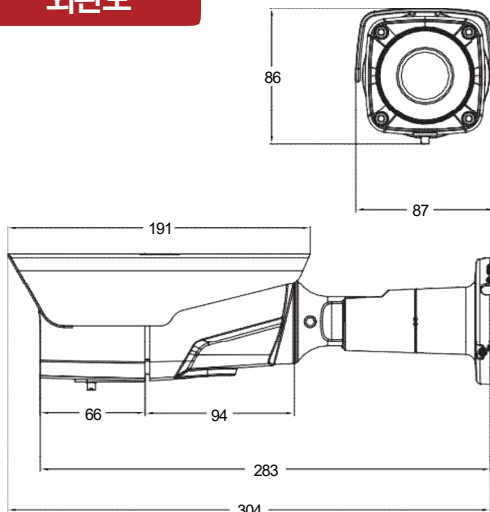

Full HD x4.2 Zoom IR Bullet IP Camera

KSC-BB25R

주요특징

- 1/2.8" 2.3MP SONY CMOS 센서
- 30fps@1920x1080 영상전송
- Triple Streaming 지원
- 2.8~12mm Motorized Lens, Auto Focus
- IR LED 투광거리 최대 60M
- 양방향 음성 통화
- 센서 입력, 알람 출력
- Defog(안개보정)
- PoE 지원
- IP68 방진, 방수 등급 / IK10 충격보호 등급
- ONVIF 지원

외관도

세부사양

CAMERA

이미지 센서	1/2.8" Sony CMOS
총 화소수	2.3Megapixel
렌즈	Motorized 2.8~12mm, Auto Focus
최저조도	Color Mode: 0.15 lx at 50IRE/30fps B/W Mode: 0.09 lx at 50IRE/30fps 0Lux (IR mode ON, ICR On, B/W)
디지털 줌	16x
WDR	Digital WDR(ATR-EX)
S/N Ratio	54dB
노이즈 제거	2D-NR, 3D-NR
Day / Night	Automatic, Day, Night
프라이버시영역	8개 영역 설정 가능
안개보정	On/Off

IR LED

LED 투광거리	HI-Power IR LED 4EA, MAX 60M / 42 IR LED, MAX 40M
----------	--

VIDEO

압축코덱	H.264(High, Main, Base line profile), MJPEG
해상도	1080p, 720p, D1 ~ QQVGA
비디오전송속도	30fps@1080p
비디오스트리밍	Simultaneously H.264 and MJPEG (Triple Streaming)

GENERAL

방진, 방수 등급	IP68
사용전원	DC 12V, PoE 지원
동작온도	-15°C ~ 60°C
사이즈/무게	85mm x 80mm x 284mm, 1.5kg