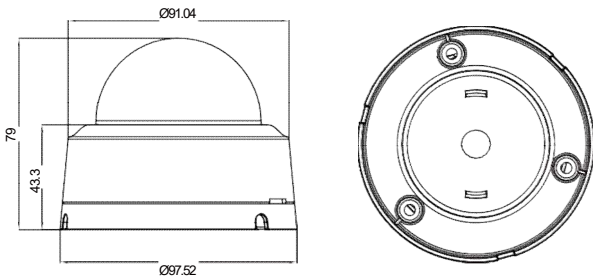

2메가픽셀 IR 일체형 IP Bullet 카메라

KSC-BD21R

주요특징

- 1/2.8" 2.3MP SONY CMOS 센서
- 30fps@1080p 영상 전송
- Triple Streaming 지원
- 3.6mm Fixed Lens
- DWDR, 3D-DNR, HSBLC, DSS
- IR LED 투광거리 최대 20M
- PoE 지원
- ONVIF 지원

외관도

세부사양

CAMERA	
이미지 센서	1/2.8"Sony CMOS
총 화소수	2.3Megapixel
렌즈	Fixed 3.6mm
최저조도	Color Mode: 0.15 lx at 50IRE/30fps B/W Mode: 0.09 lx at 50IRE/30fps 0Lux (IR mode ON, ICR On, B/W)
디지털 줌	16x
WDR	Digital WDR(ATR-EX)
S/N Ratio	54dB
노이즈 제거	2D-NR, 3D-NR
Day / Night	Automatic, Day, Night
프라이버시영역	8개 영역 설정 가능
안개보정	On/Off
IR LED	
LED 투광거리	IR LED 24EA, MAX 20M
VIDEO	
압축코덱	H.264(High, Main, Base line profile), MJPEG
해상도	1080p,720p, D1 ~ QQVGA
비디오전송속도	30fps@1080p
비디오스트리밍	Simultaneously H.264 ad MJPEG (Triple Streaming)
NETWORK	
원격 모니터링	웹 브라우저, 원격 소프트웨어 (ONVIF 지원)
최대 동시 접속	10 Users
프로토콜	TCP/IP, UDP, IPv4/v6, HTTP, HTTPS, FTP, UPnP, RTP, RTSP, RTCP, DHCP, ARP, Zeroconf
인터페이스	RJ-45(10/100Base-T)
GENERAL	
사용전원	DC 12V, PoE 지원
동작온도	-10°C ~ +50°C
사이즈/무게	Ø85mm & Ø112mm x 90mm / 0.3Kg