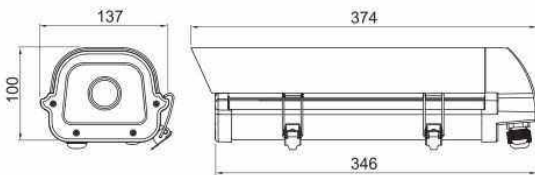

2메가픽셀 IR 일체형 IP 하우징 카메라

KSC-HG25R

주요특징

- Full - HD 2메가픽셀, 1920x1080P
- ONVIF profile S 지원
- 트리플스트림지원(H.264 & MJPEG-Triple streaming)
- f= 2.8~12mm 메가픽셀가변초점렌즈
- 48개 IR-LED 탑재
- 주,야간모드자동전환기능(True Day&Night by ICR)
- 디지털광역역광보정(D-WDR)
- 디지털노이즈제거(2D+3D-NR)
- 렌즈외곽보정기능(Lens Distortion Correction)
- 픽셀보정기능(Defective Pixel Compensation)
- 동작감지, 프라이버시기능, 역광보정/하이라이트역광보정, 화면반전, Defog
- 템퍼링감지 및 복도화면(Corridor Format) 모드기능
- PoE (IEEE Std. 802.3af) & DC12V
- IP66 생활방수

외관도

세부사양

촬상소자	1/2.8" Sony 2.3메가픽셀 CMOS 센서
해상도	1920x1080, 1600x900, 1280x720, 960x540, 640x360, 320x180
최저조도	0lux (IR LED ON)
주사방식	프로그레시브
S/N 비	54dB
전자셔터	Automatic: Min. 1/10,000 sec ~ Max. 30/25 sec Manual: Min. 1/10,000 sec ~ Max. 30/25 sec
Gain Control	Automatic: ~ Max. 46.2dB / Manual: ~ Max. 46.2dB
화이트밸런스	ATW -Indoor/Outdoor, Automatic, Shade, Clear sky, Fluorescent light, Light bulb, Flame, Manual
렌즈	f=2.8~12mm 메가픽셀, 가변초점렌즈
LED	48개IR-LED (IR 80m지원)
디지털줌	~x16
복도모드	90° /270°
WEBUI	반응형웹(Responsive WEB)
역광보정	Digital WDR (ATR-EX)
노이즈저감	2D-NR, 3D-NR
기능	사생활보호, 움직임감지, 안개보정, HLC/BLC, Mirror/Flip, Contrast, Brightness, Hue, Saturation, Sharpness
카메라하우징	IP66, 실외용알루미늄하우징, Dual Window, Fan & Heater
압축방식	H.264(High, Main, Base line profile) MJPEG
비디오스트리밍	Simultaneously H.264 and MJPEG (Triple Streaming) Independent Frame Rate and Bandwidth Control, I/VBR/CBR
FTP Uploading	MJPEG Still Image
로그인	Administrator, Operator, Guest
보안방식	Multi User Authority, IP Filtering, HTTPS
네트워크타임	Synchronize Computer/NTP Server, Manual
S/W 리셋	Restart, Reset, Factory Default
자동복구	Backup, Restore
업데이트	웹브라우저
프로토콜	TCP/IP, UDP, IPv4/v6, HTTP, HTTPS, FTP, UPnP, RTP, RTSP, RTCP, DHC ARP, Zeroconf, Bonjour
SDK 지원	API, ONVIF Profile S Compliant
크기및무게	137mm(가로) x 100mm(세로) x 374mm(길이)
동작 온/습도	-20°C ~ +50 °C (습도: 20%RH ~ 80%RH)
사용전원/ 소비전력	PoE(IEEE Std. 802.3af) & DC12V, Max 12W Circuit protection against faulty connection in power polarity.