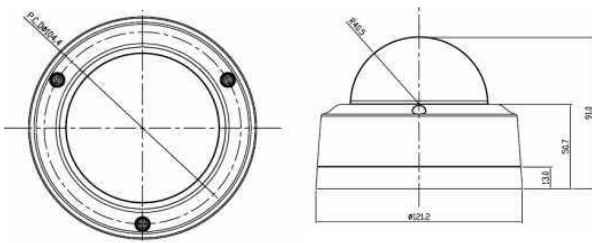

2메가픽셀 2.1mm IR 일체형 IP 돔 카메라

KSC-HV21R

주요특징

- 1/2.8" Sony Exmor 2.3MP Image Sensor
- 광각2.1mm 고정초점렌즈(with ICR)
- 24 개IR LED,최대15M 조사
- 2D / 3D -NR 노이즈저감기능
- DWDR, BLC 로다양한조도환경지원
- 최대4개구역움직임감지
- 최대8개구역사생활보호설정가능
- PoE(IEEE802.3af Class 0)지원
- ONVIF 표준 연동지원
- IP66 환경등급

외관도

세부사양

촬상소자	1/2.8" Sony Exmor 2.3 MPProgressive CMOS
유효화소수	1920(H) × 1080(V)
최저조도	0Lux (IR LED ON시)
IR가시거리	24 IR LED, 850nm :실내15M / 실외10M
S/N 비	52dB
전자셔터	Automatic: Min. 1/135,000 sec ~ Max. 1/60 sec Manual: Min. 1/10,000 sec ~ Max. 1/10 sec
Day / Night	Automatic, Day, Night
WDR	Digital WDR (ATR-EX)
화이트밸런스	ATW-Indoor/Outdoor, Shade, Clear sky, Fluorescent light, Light bulb, Flame, Manual
Gain Control	Auto / Manual(Min. 1.2dB ~ Max. 54dB), Def ault 1.2dB
노이즈저감	2D-NR, 3D-NR
사생활보호	On / Off (8구역)
움직임감지	On / Off (4구역)
렌즈	f=2.1mm 고정초점렌즈(디지털줌x16)
영상압축	H.264(High, Main, Base line profile), MJPEG
해상도	1920x1080, 1280x1024, 1280x720, 704x480(4CIF/NT) 704x576(4CIF/PAL), 640x480, 352x288, 320x24
프레임레이트	최대30fps@1920x1080p
Streaming	H.264 and MJPEG (Triple Streaming) Frame Rate, Bandwidth개별조정, VBR/CBR Mode
이더넷	RJ-45 (10/100 BASE-T)
PoESupport	IEEE802.3af Class 0
IP	IPv4
프로토콜	TCP/IP, UDP, IPv4/v6, HTTP, HTTPS, FTP, UPnP, RTP, RTSP, RTCP, DHCP, ARP, Zeroconf
ONVIF	ONVIF Ver2.4 지원
DDNS	지원
FTP Uploading	MJPEG Still Image
이벤트입력	Onboot/Trigger/Network Loss/Tampering/Motion
이벤트출력통보	Email, FTP
Login	Administrator, Operator, Guest
이벤트버퍼링	FTP : Pre/Post Event Time: 0~30sec, F PS: 1~ 2 fps
매뉴얼트리거	정지화면캡처
보안	Multi User Authority, IP Filtering, HTTPS
네트워크시간동기화	Synchronize Computer/NTP Server, Manual
소프트웨어리셋	Restart, Reset, Factory Default
자동복원	Backup, Restore
Users	10명
SDK Support	API, ONVIF Profile S Compliant
지원언어	ENGLISH , KOREA, JAPANESE , RUSSIAN
동작온/습도	-10 °C ~ +50 °C/ Less than 90%
IP등급	IP66
전원사양	DC 12V± 10% / 1A
크기/무게	121.2(Φ) × 91(H) mm / 550g