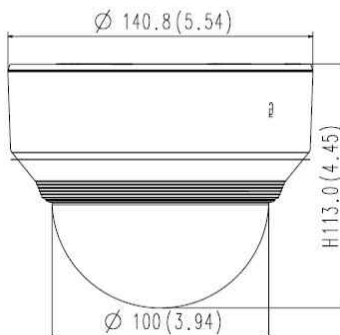

2메가픽셀 H.264/H.265 IR 일체형 IP 돔 카메라

**KSC-TD25R**

**주요특징**

- 2메가픽셀, 1920x1080P
- 앞선 역광보정 WDR(150dB)기술
- 트리플스트림지원 (H.264/H.265 & MJPEG-Triple streaming)
- 진화된 영상 압축 기술(H.264/H.265)
- 자이로 센서를 적용한 흔들림 보정
- 주,야간모드자동전환기능(True Day & Night by ICR)
- 디지털 광역역광보정(D-WDR)
- 디지털 노이즈 제거(2D+3D-NR)
- 알람(움직임감지/템퍼링감지/오디오감지/얼굴감지 등)
- PoE(IEEE Std.802.3af) & DC12V

**외관도**

**세부사양**

촬영소자	1/2.8" 2메가픽셀 CMOS 센서
해상도	1920x1080, 1600x900, 1280x720, 960x540, 640x360, 320x180 Up to 30fps@2048x1536p
최저조도	0Lux
주사방식	프로그레시브
S/N 비	50dB
셔터스피드	1/12,000 sec
Gain Control	Off / Low / Middle / High
화이트밸런스	ATW / AWC / Manual / Indoor / Outdoor
렌즈	f=2.8~12mm 메가픽셀, 가변초점렌즈
LED	야간 가시거리 30m
디지털줌	~x24
WEB U.I	반응형웹 (Responsive WEB)
역광보정	Digital WDR (ATR-EX)
노이즈저감	2D-NR, 3D-NR
기능	사생활보호, 움직임감지, 안개보정, BLC, Mirror/Flip, Contrast, Brightness, Hue, Saturation, Sharpness
외형치수	140.8mm(Ø) x 113.0mm(높이) / 무게 약 624g
재질	알루미늄
압축방식	H.265/H.264 (MPEG-4 Part 10/AVC) : Main/Baseline/High, Motion JPEG
비디오 스트리밍	Simultaneously H.264/H.265 and MJPEG (Triple Streaming) Independent Frame Rate and Bandwidth Control, VBR/CBR
FTP Uploading	MJPEG Still Image
로그인	Administrator, Operator, Guest
보안방식	Multi User Authority, IP Filtering, HTTPS
네트워크타임	Synchronize Computer/NTP Server, Manual
S/W 리셋	Restart, Reset, Factory Default
자동복구	Backup, Restore
업데이트	웹브라우저
프로토콜	TCP/IP, UDP, IPv4/v6, HTTP, HTTPS, FTP, UPnP, RTP, RTSP, RTCP, DHCP, ARP, Zeroconf, Bonjour
SDK 지원	API, ONVIF Profile S Compliant
동작온/습도	-10°C ~ +55 °C (습도: 90%RH 이하)
사용전원/ 소비전류	PoE(IEEE Std. 802.3af) & DC12V, Max. 10W