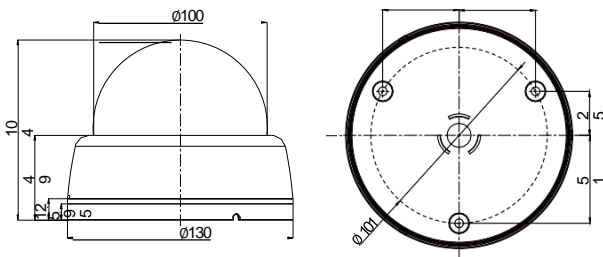

Full HD x4.2 Zoom Dome IP Camera

**KSC-BD25**

**주요특징**

- 1/2.8" 2.3MP SONY CMOS 센서
- 30fps@1920x1080 영상전송
- Triple Streaming 지원
- 2.8~12mm Motorized Lens, Auto Focus
- 양방향 음성 통화
- 센서 입력, 알람 출력
- Defog(안개보정)
- PoE 지원
- ONVIF 지원

**외관도**

**세부사양**

CAMERA	
이미지 센서	1/2.8"Sony CMOS
총 화소수	2.3Megapixel
렌즈	Motorized 2.8~12mm, Auto Focus
최저조도	Color Mode: 0.15 lx at 50IRE/30fps B/W Mode: 0.09 lx at 50IRE/30fps
디지털 줌	16x
WDR	Digital WDR(ATR-EX)
S/N Ratio	54dB
노이즈 제거	2D-NR, 3D-NR
Day / Night	Automatic, Day, Night
프라이버시영역	8개 영역 설정 가능
안개보정	On/Off
ALARM	
센서/알람	센서입력1/알람출력1
VIDEO	
압축코덱	H.264(High, Main, Base line profile), MJPEG
해상도	1080p,720p, D1 ~ QQVGA
비디오전송속도	30fps@1080p
비디오스트리밍	Simultaneously H.264 ad MJPEG (Triple Streaming)
AUDIO	
오디오	Line - In / Line - out (양방향), G,711