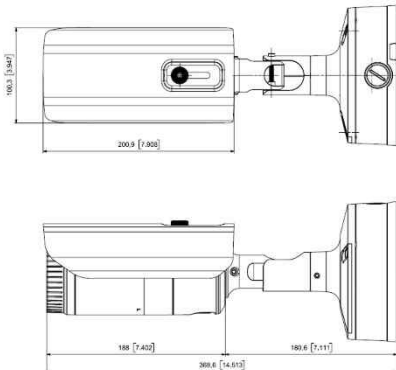

외관도

세부사양

촬영소자	1/2.8" 2메가픽셀 CMOS 센서
해상도	1920x1080, 1600x900, 1280x720, 960x540, 640x360, 320x180 Up to 30fps@2048x1536p
최저조도	0Lux
주사방식	프로그레시브
S/N 비	50dB
셔터스피드	1/12,000 sec
Gain Control	Off / Low / Middle / High
화이트밸런스	ATW / AWC / Manual / Indoor / Outdoor
렌즈	f=2.8~12mm 메가픽셀, 가변초점렌즈
LED	야간 가시거리 50m
디지털줌	~x24
WEB U.I	반응형웹 (Responsive WEB)
역광보정	Digital WDR (ATR-EX)
노이즈저감	2D-NR, 3D-NR
기능	사생활보호, 움직임감지, 안개보정, BLC, Mirror/Flip, Contrast, Brightness, Hue, Saturation, Sharpness
외형치수	91mm(Ø) x 368.6mm(높이) / 무게 약 2180g
재질	알루미늄
압축방식	H.265/H.264 (MPEG-4 Part 10/AVC) : Main/Baseline/High, Motion JPEG
비디오 스트리밍	Simultaneously H.264/H.265 and MJPEG (Triple Streaming) Independent Frame Rate and Bandwidth Control, VBR/CBR
FTP Uploading	MJPEG Still Image
로그인	Administrator, Operator, Guest
보안방식	Multi User Authority, IP Filtering, HTTPS
네트워크타임	Synchronize Computer/NTP Server, Manual
S/W 리셋	Restart, Reset, Factory Default
자동복구	Backup, Restore
업데이트	웹브라우저
프로토콜	TCP/IP, UDP, IPv4/v6, HTTP, HTTPS, FTP, UPnP, RTP, RTSP, RTCP, DHCP, ARP, Zeroconf, Bonjour
SDK 지원	API, ONVIF Profile S Compliant
동작온/습도	-40°C ~ +55 °C (습도: 90%RH 이하)
사용전원/ 소비전류	PoE(IEEE Std. 802.3af) & DC12V, Max. 12W