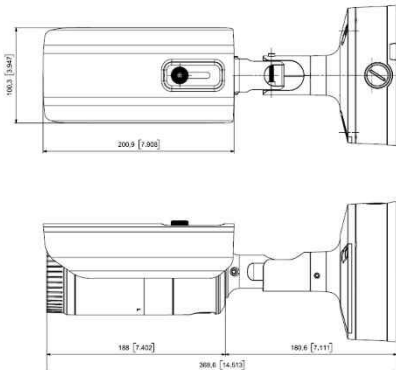

2메가픽셀 H.264/H.265 IR 일체형 IP Bullet 카메라

KSC-TB25R

주요특징

- 2메가픽셀, 1920x1080P
- 앞선 역광보정 WDR(150dB)기술
- 트리플스트림지원 (H.264/H.265 & MJPEG-Triple streaming)
- 진화된 영상 압축 기술(H.264/H.265)
- 자이로 센서를 적용한 흔들림 보정
- 주,야간모드자동전환기능(True Day & Night by ICR)
- 디지털 광역역광보정(D-WDR)
- 디지털 노이즈 제거(2D+3D-NR)
- 알람(움직임감지/템퍼링감지/오디오감지/얼굴감지 등)
- PoE(IEEE Std.802.3af) & DC12V

외관도

세부사양

촬영소자	1/2.8" 2메가픽셀 CMOS 센서
해상도	1920x1080, 1600x900, 1280x720, 960x540, 640x360, 320x180 Up to 30fps@2048x1536p
최저조도	0Lux
주사방식	프로그레시브
S/N 비	50dB
셔터스피드	1/12,000 sec
Gain Control	Off / Low / Middle / High
화이트밸런스	ATW / AWC / Manual / Indoor / Outdoor
렌즈	f=2.8~12mm 메가픽셀, 가변초점렌즈
LED	야간 가시거리 50m
디지털줌	~x24
WEB U.I	반응형웹 (Responsive WEB)
역광보정	Digital WDR (ATR-EX)
노이즈저감	2D-NR, 3D-NR
기능	사생활보호, 움직임감지, 안개보정, BLC, Mirror/Flip, Contrast, Brightness, Hue, Saturation, Sharpness
외형치수	91mm(Ø) x 368.6mm(높이) / 무게 약 2180g
재질	알루미늄
압축방식	H.265/H.264 (MPEG-4 Part 10/AVC) : Main/Baseline/High, Motion JPEG
비디오 스트리밍	Simultaneously H.264/H.265 and MJPEG (Triple Streaming) Independent Frame Rate and Bandwidth Control, VBR/CBR
FTP Uploading	MJPEG Still Image
로그인	Administrator, Operator, Guest
보안방식	Multi User Authority, IP Filtering, HTTPS
네트워크타임	Synchronize Computer/NTP Server, Manual
S/W 리셋	Restart, Reset, Factory Default
자동복구	Backup, Restore
업데이트	웹브라우저
프로토콜	TCP/IP, UDP, IPv4/v6, HTTP, HTTPS, FTP, UPnP, RTP, RTSP, RTCP, DHCP, ARP, Zeroconf, Bonjour
SDK 지원	API, ONVIF Profile S Compliant
동작온/습도	-40°C ~ +55 °C (습도: 90%RH 이하)
사용전원/ 소비전류	PoE(IEEE Std. 802.3af) & DC12V, Max. 12W